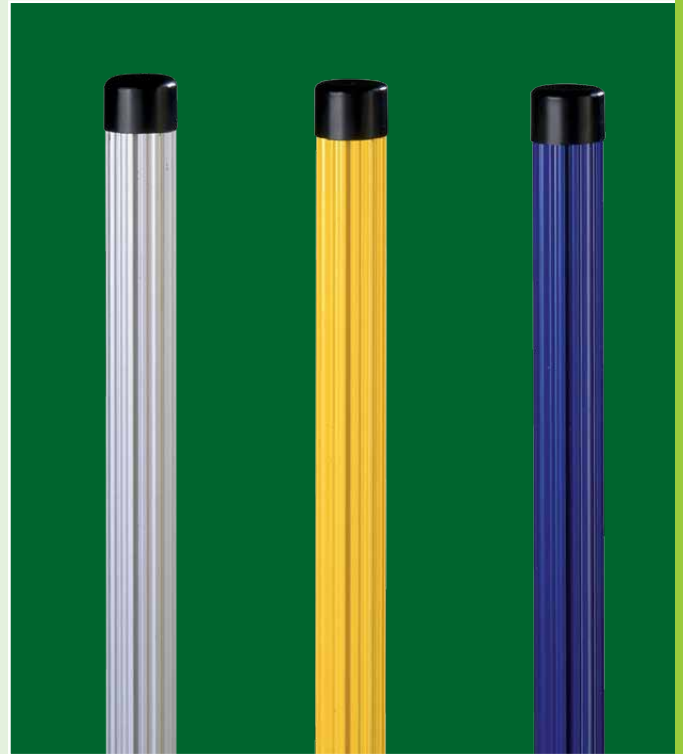

100 1913|2013
JAHRE
Erfahrung für die Zukunft

SCHILDERPFOSTEN ALU FIX

der alu pfosten mit 4 fach schraubkanal

Dieser Aluminiumpfosten ist mit vier Schraubkanälen ausgestattet, die um 90 ° versetzt angeordnet sind. Der Schraubkanal ermöglicht ohne großen Aufwand das Befestigen von Befestigungsplatten mit Hinweisschildern. Somit kann mit einem Schraubendreher individuell montiert werden.

Die klassische Schellenbefestigung entfällt, so dass die Handhabung als auch der preisliche Vorteil klar im Vordergrund stehen.

4 Fache Stabilität

Ein weiterer, nicht unwesentlicher Vorteil, ist die durch die Anordnung der Schraubkanäle gewonnene Stabilität, die hierdurch eine höhere Knickbelastbarkeit bei einer eventuelle Kollision gewinnt.

Schellenbefestigung

Sollte die Befestigungsmöglichkeit mit einer Schelle bevorzugt werden, ist dies selbstverständlich ebenfalls möglich.