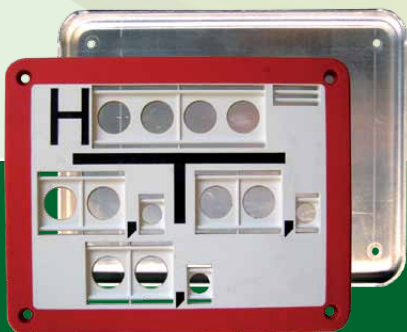

## BEFESTIGUNGSPLATTEN

für wand- oder pfostenmontage

Egal ob Wand- oder Pfostenmontage, die Kettner Befestigungsplatten und Schellen, bilden ein leicht zu handhabendes System zwecks Anbringung von Kunststoff Hinweisschildern.

### Wandbefestigung

Glatte Ausführung für Wand- und Zaunbefestigung

### Pfostenbefestigung

Ausführung mit Laschenstanzung zur Befestigung an Pfosten mit Schellen oder Bändern

Auch pulverbeschichtet  
lieferbar

- witterungsbeständig
- alle DIN-Größen lieferbar, sowie Sondergrößen