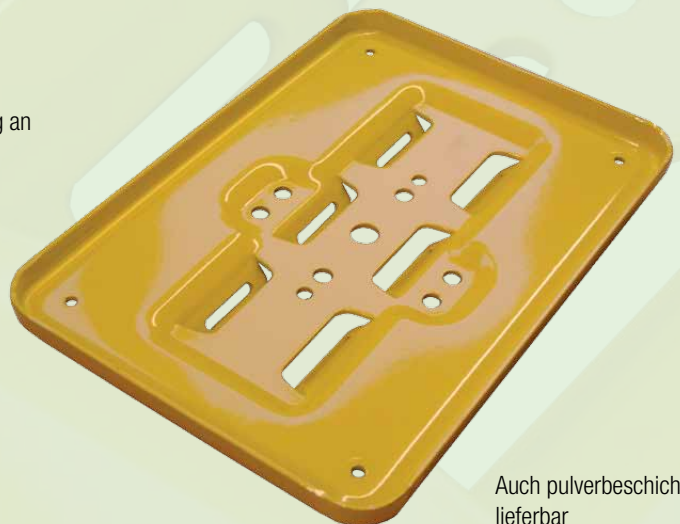

Pfostenbefestigung

Ausführung mit Laschenstanzung zur Befestigung an Pfosten mit Schellen oder Bändern

Auch pulverbeschichtet
lieferbar