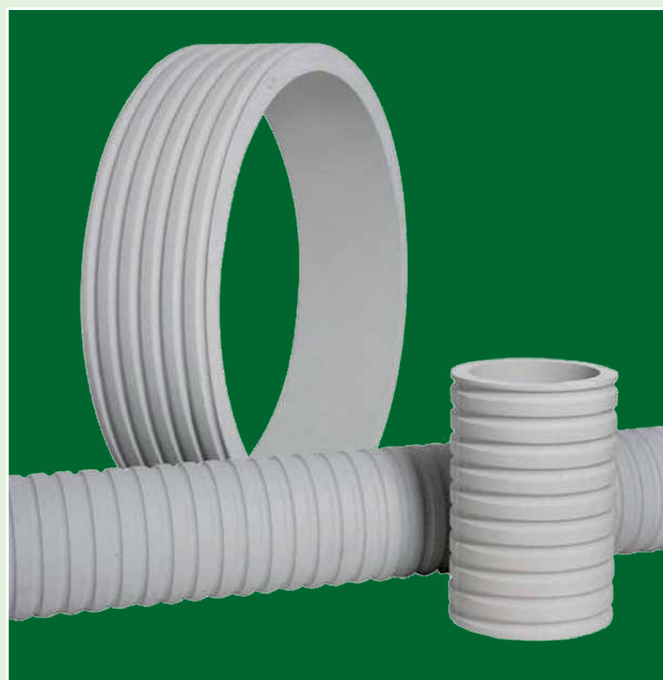

## MAUERHÜLSE FZ

*aus asbestfreiem Faserzement*

Die Mauerhülse FZ ist aus einem speziellen asbestfreiem Polymer-Quarzsand-Zement gefertigt und ist für den Einbau in Wand und Decke geeignet.

Die Mauerhülse FZ ist druckwasserdicht und durch Verwendung von geprüften Materialien für den Einsatz in Trinkwasseranlagen ausgelegt.

Sie dienen zur Aufnahme von Dichteinsätzen für Rohr- oder Kabeldurchführung.

- für hochwertige Durchführungen durch Wände und Decken
- Asbestfrei...! Aus Polymer-Quarzzement. Sehr guter Verbund mit Beton