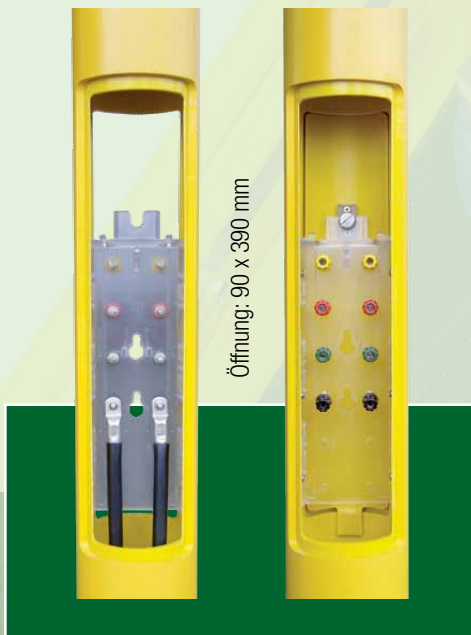

Diametral angeordnete Klappen

Das Ergebnis unserer Entwicklung, ist eine Messstelle mit diametral angeordneten Klappen. Die vordere Klappenöffnung mit 3 Kantverschluss, hat sich gegenüber unseren bisherigen Klappenöffnungen, im Volumen mehr als verdoppelt. Die hintere Klappe ist nur von innen bedienbar und ermöglicht die Kabelmontage ohne Entfernen der Klemmplatte.

Schilderbefestigung

Die Beschilderung in Unity-Ausführung erfolgt durch Folienhinweisschilder, die einfach in dem hinterprägtem Bereich der Abplattung aufgeklebt werden.

Die Messstellenöffnung ist vandalismussicher durch die im Pfostendurchmesser integrierten Klappen und durch das umlaufende Dichtungsprofil Spritzwassergeschützt.

- universell anwendbar
- zeitsparend (1 Mann-Montage)
- farblich integrierter Drehriegelverschluss möglich

MESSSTELLENPFOSTEN 2K

Beschreibung	Artikel-Nr.
Farbe: gelb	
Messstellenpfosten 2K	
- aus PVC / PMMA	
- Durchmesser: Ø 110 mm	
- Länge: 2500 mm	
- Wandstärke: 6 mm	
- Farbe: gelb	
- Anzahl der Klappen: 2 Stück	
- Klappenverschluß: Dreikantverschluß	
- Beschilderung: 1 HWS als Klebeschild - Unity Ausführung	
- Verankerung: 3 Fach Spreizfuß	0104 171 054
- wie oben, jedoch 3000 mm lang	0106 171 054
- wie oben, jedoch für 2 HWS als Klebeschild (Unity), 2500 mm lang	0104 181 054
- wie oben, jedoch für 2 HWS als Klebeschild (Unity), 3000 mm lang	0106 181 054

Farbe: grau	
Messstellenpfosten 2K	
- aus PVC / PMMA	
- Durchmesser: Ø 110 mm	
- Länge: 2500 mm	
- Wandstärke: 6 mm	
- Farbe: grau	
- Anzahl der Klappen: 2 Stück	
- Klappenverschluß: Dreikantverschluß	
- Beschilderung: 1 HWS als Klebeschild - Unity Ausführung	
- Verankerung: 3 Fach Spreizfuß	0104 471 054
- wie oben, jedoch 3000 mm lang	0106 471 054
- wie oben, jedoch für 2 HWS als Klebeschild (Unity), 2500 mm lang	0104 481 054
- wie oben, jedoch für 2 HWS als Klebeschild (Unity), 3000 mm lang	0106 481 054